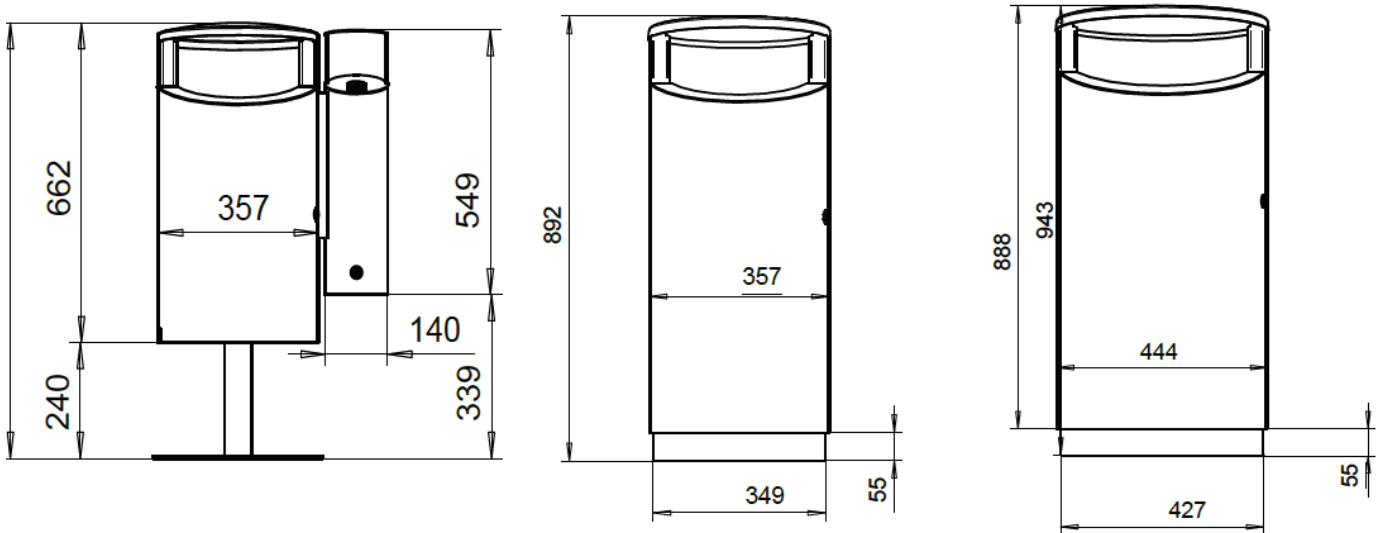

NOVUS AVFALLSSYSTEMER:

4131343M	Novus 50, pulverlakkert
4131343RS	Novus 50, rustfritt stål
4131344M	Novus 50 Combi askebeger, pulverlakkert
4131344RS	Novus 50, Combi askebeger, rustfritt stål
4131345M	Novus 50, Hundeposestativ, pulverlakkert
4131120M	Novus 80, pulverlakkert
4131120RS	Novus 80, rustfritt stål
4131124M	Novus 80, Combi askebeger, pulverlakkert
4131124RS	Novus 80, Combi askebeger, rustfritt stål
4131353M	Novus 120, pulverlakkert
4131353RS	Novus 120, rustfritt stål
4131354M	Novus 120, Combi askebeger, pulverlakkert
4131354RS	Novus 120, Combi askebeger, rustfritt stål

MONTERINGSTILBEHØR ETC.:

4131375M	Stolpe Plate, Novus 50-80, pulverlakkert
4131375RS	Stolpe Plate, Novus 50-80, rustfritt stål
4131374M	Terrengstolpe, Post Novus 50-80, pulverlakkert
4131374RS	Terrengstolpe, Post Novus 50-80, rustfritt stål
4131601M	Metallfundament, Base Novus 50/80, pulverlakkert
4131601RS	Metallfundament, Base Novus 50/80, rustfritt stål
4131602M	Metallfundament, Base Novus 120, pulverlakkert
4131602RS	Metallfundament, Base Novus 120, rustfritt stål
4131603	Betongfundamentm/ hus i rustfritt stål Novus 50/80, h. 100 mm
4131604	Betongfundament m/ hus i rustfritt stål Novus 120, h. 100 mm
4131427M	Novus Combi askebeger, pulverlakkert
4131427RS	Novus Combi askebeger, rustfritt stål
4131610RS	Veggfeste, Novus 50-80, rustfritt stål
4131611RS	Stolpefeste, motstykke for veggfeste, rustfritt stål
4131380	Støpfundament for terrengstolpe

TEKNISKE SPESIFIKASJONER:

Avfallsbeholderen:

Rustfritt stål (AISI 304) eller pulverlakkert galvanisert stål (s=2 mm).

Hengslet dør med lås:

Trekantlås på døren.

Innvendig bøtte:

Galvanisert stål, utstyrt med håndtak.

Stolpe og metallfundament:

Rustfritt stål (AISI 304) eller pulverlakkert stål. Montert under søppelkassen