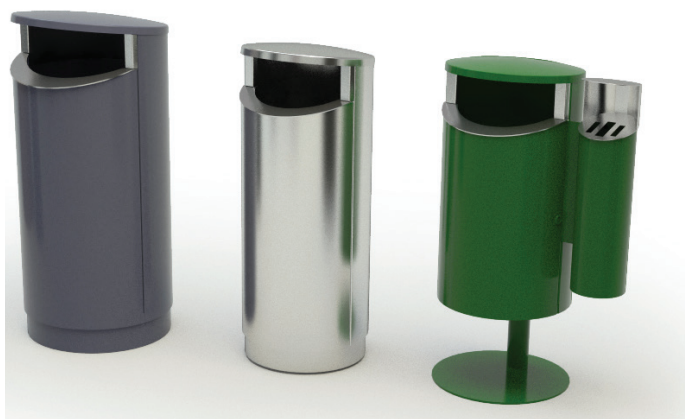

BLUEFORM NOVUS

Novus - beholdere til avfallssortering

Novus avfallsbeholdere er en stilfull serie som passer inn i de fleste miljøer hvor folk ferdes som langs gater, i parker, i og utenfor handlesentre etc.

Novus beholdere kommer i tre størrelser, 50 liter, 80 liter og 120 liter, med ulike monteringsløsninger og i ulike farger. Dette gjør Novus til et fleksibelt og brukervennlig system.

Dekor omkring beholder-åpningen er i rustfritt stål. Hengslene er utstyrt med lås og løsningen kan også monteres med sidemontert askebeger.

- Beholderne leveres i 50 liter, 80 liter og 120 liter størrelser
- Beholderne kan monteres i bakken, på bakken, på stolpe eller på vegg.
- Askebeger kan sidemonteres på beholderne
- Slitesterke materialer og anti-grafittilakk gjør at beholderne er lette å vedlikeholde
- Beholderne kan tilpasse de fleste miljøer

Innkastet dekorerer med rustfritt stål dekor i et brukervennlig design.

Solid beholder tilgjengelig i rustfritt eller galvanisert stål.

Galvanisert «liner» på innsiden for oppsamling av avfallet.

Novus stolpe og sokkel monteres på undersiden av beholderen for gi den balansert utseende.